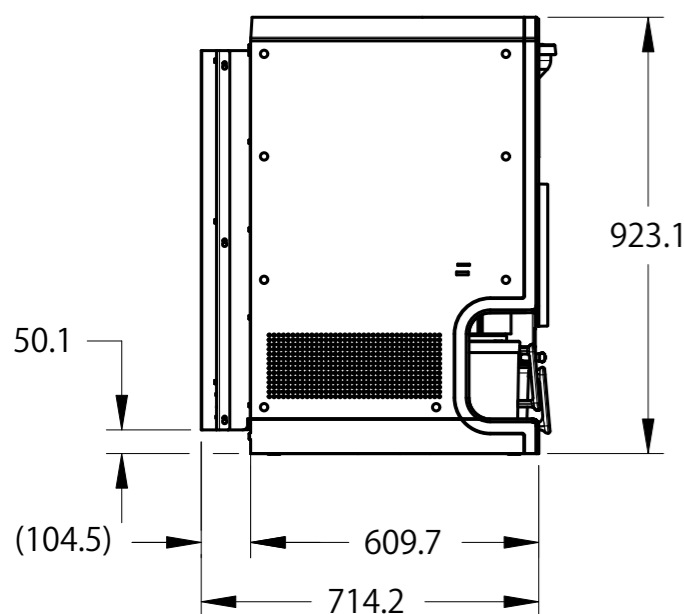

LEFT SIDE VIEW

FRONT VIEW

REAR VIEW

BOTTOM VIEW

1. 仕様

社名	Bellwether Coffee
製品名	Shop roaster
モデル	SR1(Countertop Roaster)
定格電源	単相 200 V 50/60Hz
定格消費電力	約 5000W
電源ケーブル長	約 2.0 m
ホッパー容量	約1.5 kg
動作時環境	気温：15～35°C、湿度：80%以下
本体重量(乾燥重量)	約 183.7 kg
最大寸法(W x D x H)	626 mm x 714.2 mm x 925 mm
壁等からの距離	右面、左面：300 mm 背面：300 mm 上面：300 mm

2. 電源プラグ形状

3. 設置上の注意

- ・ 設置場所、電源等の条件は、取扱説明書等に従って行ってください。
- ・ コンセントは指定された仕様の物をご用意ください。
- ・ 設置の環境は指定された状態をお守りください。

メーカー	BellwetherCoffee 社	モデル	SR1 (Countertop Roaster)						
ブルーマチックジャパン株式会社	図番	1071_901-1	改定	△ 0	2026 / 6 / 1	縮尺	1 / 23	ページ	1 / 1