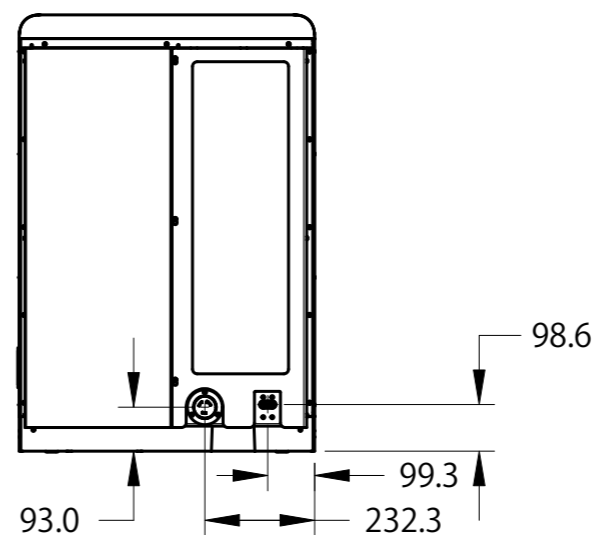

LEFT SIDE VIEW

FRONT VIEW

REAR VIEW

BOTTOM VIEW

1. 仕様

社名	Bellwether Coffee
製品名	Shop roaster
モデル	SR1(Countertop Roaster)
定格電源	単相 200 V 50/60Hz
定格消費電力	約 5000W
電源ケーブル長	約 2.0 m
ホッパー容量	約1.5 kg
動作時環境	気温：15～35°C、湿度：80%以下
本体重量(乾燥重量)	約 183.7 kg
最大寸法(W x D x H)	626 mm x 714.2 mm x 925 mm
壁等からの距離	右面、左面：300 mm 背面：300 mm 上面：300 mm

2. 電源プラグ形状

3. 設置上の注意

- ・ 設置場所、電源等の条件は、取扱説明書等に従って行ってください。
- ・ コンセントは指定された仕様の物をご用意ください。
- ・ 設置の環境は指定された状態をお守りください。

メーカー	BellwetherCoffee 社	モデル	SR1 (Countertop Roaster)						
ブルーマチックジャパン株式会社	図番	1071_901-1	改定	△ 0	2026 / 6 / 1	縮尺	1 / 23	ページ	1 / 1