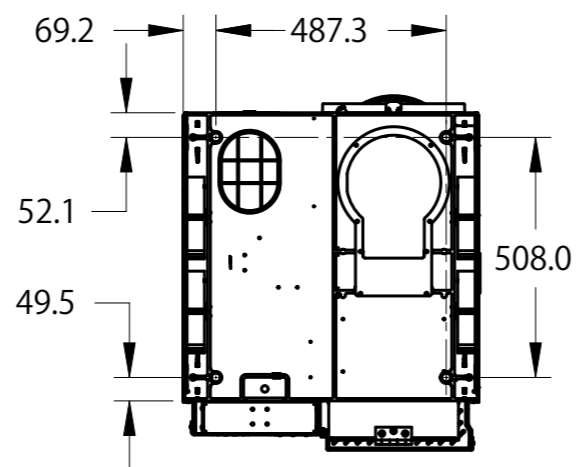

LEFT SIDE VIEW

FRONT VIEW

REAR VIEW

BOTTOM VIEW

1. 仕様

社名	Bellwether Coffee
製品名	Shop roaster
モデル	SR1(Countertop Roaster)
定格電源	単相 200 V 50/60Hz
定格消費電力	約 5000W
電源ケーブル長	約 2.0 m
ホッパー容量	約1.5 kg
動作時環境	気温：15～35°C、湿度：80%以下
本体重量(乾燥重量)	約 183.7 kg
最大寸法(W x D x H)	626 mm x 714.2 mm x 925 mm
壁等からの距離	右面、左面：300 mm 背面：300 mm 上面：300 mm

2. 電源プラグ形状

3. 設置上の注意

- ・ 設置場所、電源等の条件は、取扱説明書等に従って行ってください。
- ・ コンセントは指定された仕様の物をご用意ください。
- ・ 設置の環境は指定された状態をお守りください。

メーカー	BellwetherCoffee 社	モデル	SR1 (Countertop Roaster)						
ブルーマチックジャパン株式会社	図番	1071_901-1	改定	△ 0	2026 / 6 / 1	縮尺	1 / 23	ページ	1 / 1