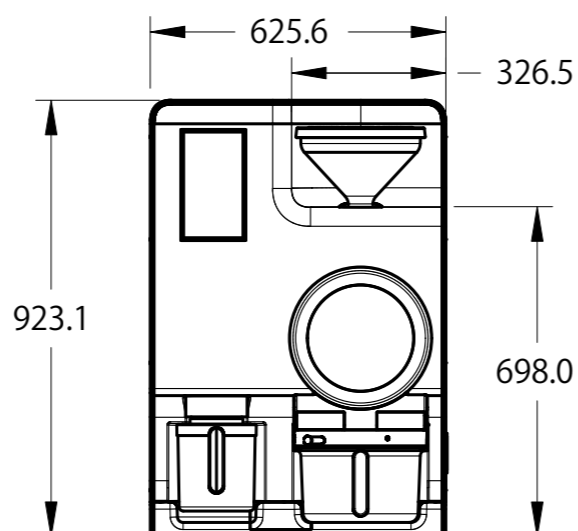

LEFT SIDE VIEW

FRONT VIEW

REAR VIEW

BOTTOM VIEW

1. 仕様

社名	Bellwether Coffee
製品名	Shop roaster
モデル	SR1(Countertop Roaster)
定格電源	単相 200 V 50/60Hz
定格消費電力	約 5000W
電源ケーブル長	約 2.0 m
ホッパー容量	約1.5 kg
動作時環境	気温：15～35°C、湿度：80%以下
本体重量(乾燥重量)	約 183.7 kg
最大寸法(W x D x H)	626 mm x 714.2 mm x 925 mm
壁等からの距離	右面、左面：300 mm 背面：300 mm 上面：300 mm