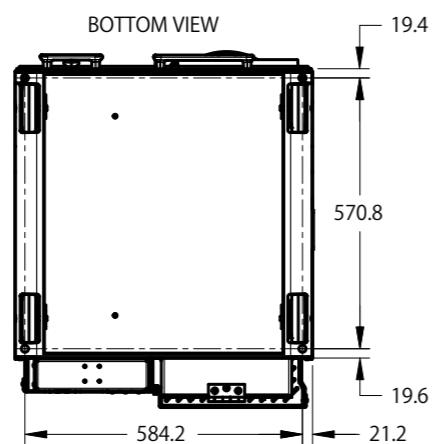

1. 仕様

社名	Bellwether Coffee
製品名	Shop roaster
モデル	SR1(Continuous Roasting Upgrade)
定格電源	単相 200 V 50/60Hz
定格消費電力	約 5000W
電源ケーブル長	約 2.0 m
ホッパー容量	約1.5 kg (オートローダー：20.0kg)
動作時環境	気温：15～35°C、湿度：80%以下
本体重量(乾燥重量)	約 239 kg
最大寸法(W x D x H)	626 mm x 714.2 mm x 1773 mm
壁等からの距離	右面、左面：300 mm 背面：300 mm 上面：300 mm