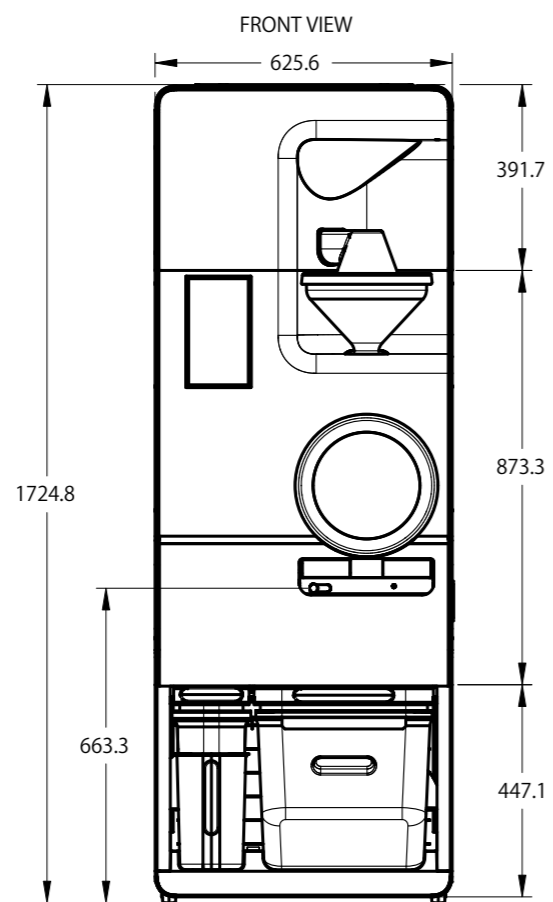

1. 仕様

社名	Bellwether Coffee
製品名	Shop roaster
モデル	SR1(Continuous Roasting Upgrade)
定格電源	単相 200 V 50/60Hz
定格消費電力	約 5000W
電源ケーブル長	約 2.0 m
ホッパー容量	約1.5 kg (オートローダー：20.0kg)
動作時環境	気温：15～35°C、湿度：80%以下
本体重量(乾燥重量)	約 239 kg
最大寸法(W x D x H)	626 mm x 714.2 mm x 1773 mm
壁等からの距離	右面、左面：300 mm 背面：300 mm 上面：300 mm