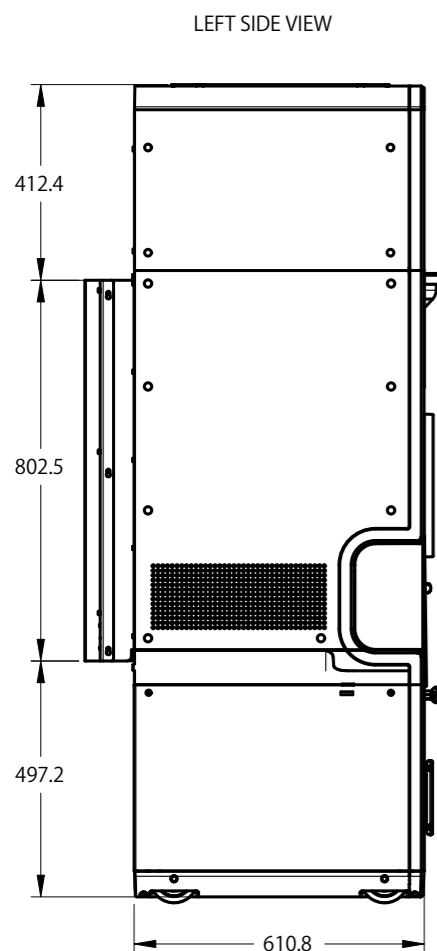

1. 仕様

社名	Bellwether Coffee
製品名	Shop roaster
モデル	SR1(Continuous Roasting Upgrade)
定格電源	単相 200 V 50/60Hz
定格消費電力	約 5000W
電源ケーブル長	約 2.0 m
ホッパー容量	約1.5 kg (オートローダー：20.0kg)
動作時環境	気温：15～35°C、湿度：80%以下
本体重量(乾燥重量)	約 239 kg
最大寸法(W x D x H)	626 mm x 714.2 mm x 1773 mm
壁等からの距離	右面、左面：300 mm 背面：300 mm 上面：300 mm

2. 電源プラグ形状

3. 設置上の注意

- ・ 設置場所、電源等の条件は、取扱説明書等に
従って行ってください。
- ・ コンセントは指定された仕様の物をご用意ください。
- ・ 設置の環境は指定された状態をお守りください。

メーカー	BellwetherCoffee 社	モデル	SR1 (Continuous Roasting Upgrade)						
ブルーマチックジャパン株式会社	図番	1070_901-1	改定	△ 0	2026 / 6 / 1	縮尺	1 / 23	ページ	1 / 1