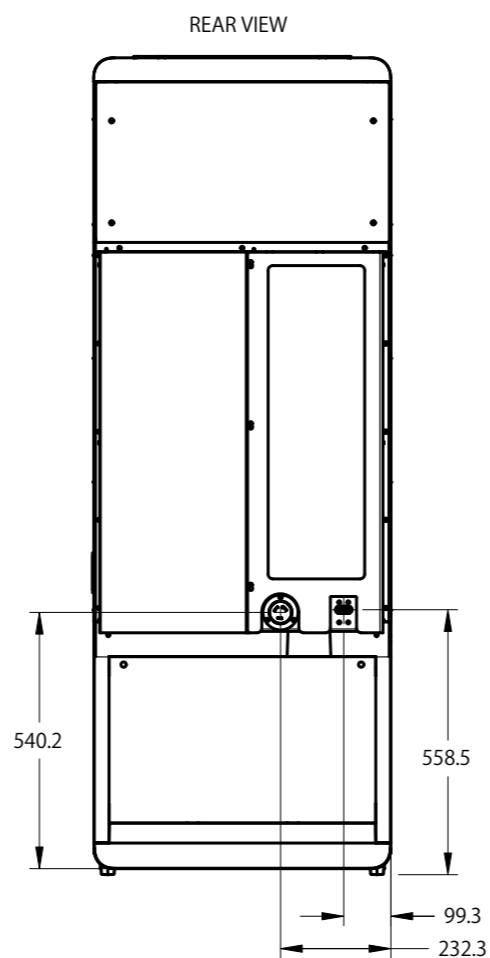

1. 仕様

社名	Bellwether Coffee
製品名	Shop roaster
モデル	SR1(Continuous Roasting Upgrade)
定格電源	単相 200 V 50/60Hz
定格消費電力	約 5000W
電源ケーブル長	約 2.0 m
ホッパー容量	約1.5 kg (オートローダー：20.0kg)
動作時環境	気温：15～35°C、湿度：80%以下
本体重量(乾燥重量)	約 239 kg
最大寸法(W x D x H)	626 mm x 714.2 mm x 1773 mm
壁等からの距離	右面、左面：300 mm 背面：300 mm 上面：300 mm