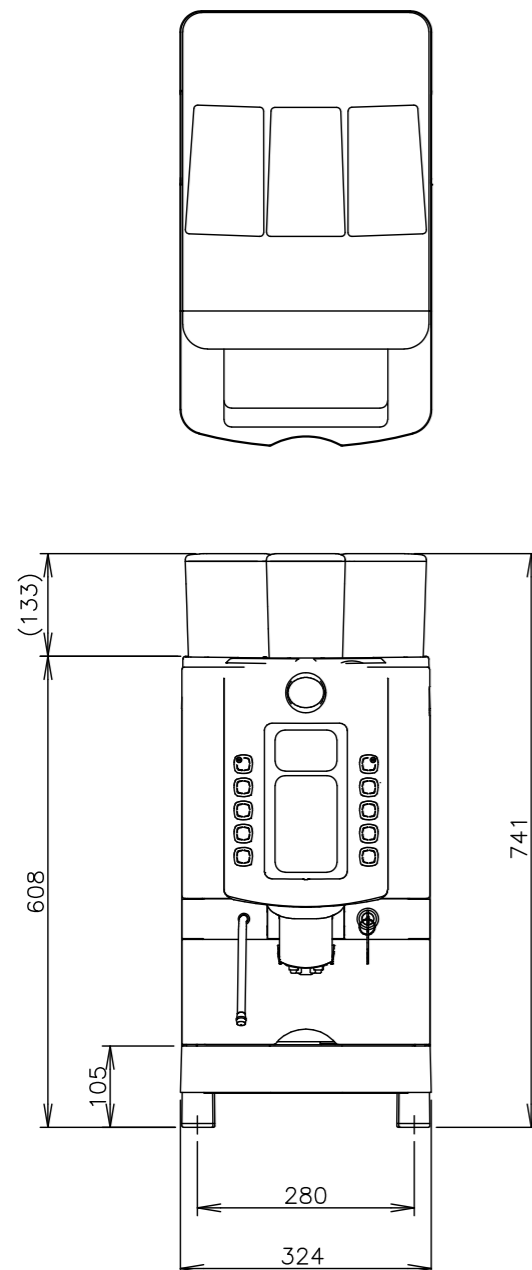

1.仕様

社名	カリマリ
製品名	全自動コーヒーマシン
モデル	HARMONY SOFT
定格電源	単相 200V 50/60Hz
定格消費電力	3200W
電源ケーブル長	約2m
給水接続(マシン)	外径φ8mm ワンタッチホース
給水接続(浄軟水器)	15A、バルブ止め
水圧	0.2~0.5MPa *高い場合は減圧弁使用
タンク容量	コーヒー用/スチーム用 各約1L
動作時環境	気温: 10~35°C、湿度: 80%以下
本体重量(乾燥重量)	約4.3Kg
最大寸法(W×D×H)	324mm×561mm×741mm
壁等からの距離	右面、左面: 100mm 背面: 100mm 上面: 300mm(オペレーションにより異なる)

2.電源プラグ形状

電源プラグ	パナソニックWF5324 *アース接続必須
-------	--------------------------

3.設置上の注意

- ・設置場所、給排水、電源等の条件は、取扱説明書に従って行ってください。
- ・コンセント（アース付き）をご用意ください。
- ・コンセントには必ずアースを接続し、他の機種と兼用せず、単独でプレーカーを用意してください。
- ・給水は、弊社で用意する浄軟水器に接続する場合、15Aバルブ止めをご用意ください。
- ・マシンへの給水・排水の接続はマシン下部からになります。台の給水・排水口の付近にφ60mm程度の穴をあける必要があります。