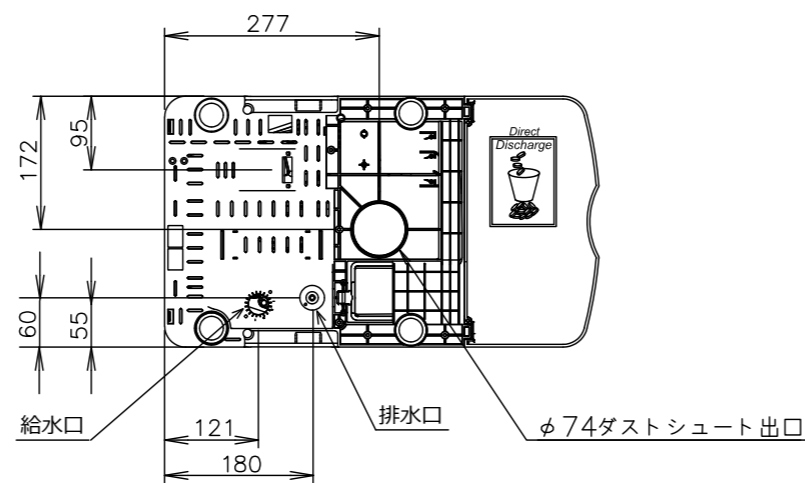

1.仕様

社名	カリマリ
製品名	全自動コーヒーマシン
モデル	HARMONY SOFT
定格電源	単相 200V 50/60Hz
定格消費電力	3200W
電源ケーブル長	約2m
給水接続(マシン)	外径φ8mm ワンタッチホース
給水接続(浄軟水器)	15A、バルブ止め
水圧	0.2~0.5MPa *高い場合は減圧弁使用
タンク容量	コーヒー用/スチーム用 各約1L
動作時環境	気温: 10~35°C、湿度: 80%以下
本体重量(乾燥重量)	約4.3Kg
最大寸法(W×D×H)	324mm×561mm×741mm
壁等からの距離	右面、左面: 100mm 背面: 100mm 上面: 300mm(オペレーションにより異なる)

2.電源プラグ形状

電源プラグ	パナソニックWF5324 *アース接続必須
-------	--------------------------

3.設置上の注意

- ・設置場所、給排水、電源等の条件は、取扱説明書に従って行ってください。
- ・コンセント（アース付き）をご用意ください。
- ・コンセントには必ずアースを接続し、他の機種と兼用せず、単独でプレーカーを用意してください。
- ・給水は、弊社で用意する浄軟水器に接続する場合、15Aバルブ止めをご用意ください。
- ・マシンへの給水・排水の接続はマシン下部からになります。台の給水・排水口の付近にφ60mm程度の穴をあける必要があります。