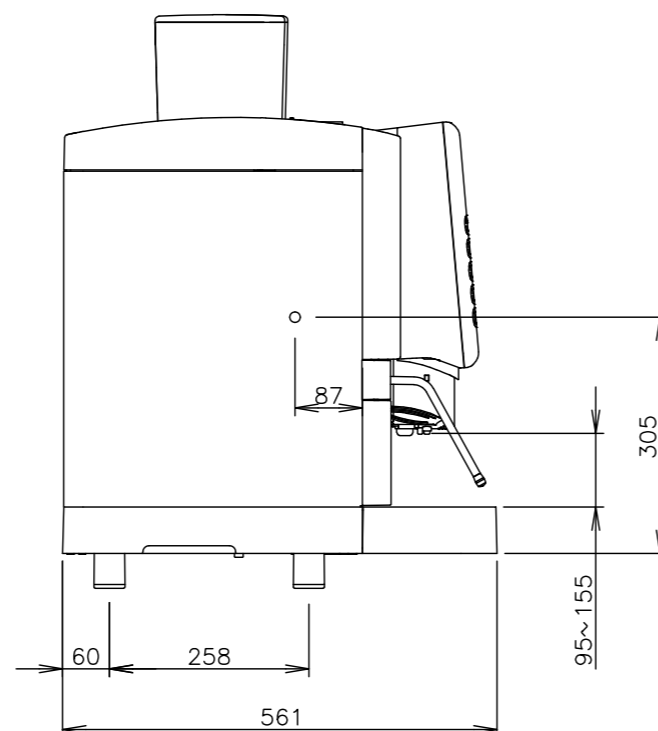

1.仕様

社名	カリマリ
製品名	全自動コーヒーマシン
モデル	HARMONY SOFT
定格電源	単相 200V 50/60Hz
定格消費電力	3200W
電源ケーブル長	約2m
給水接続(マシン)	外径φ8mm ワンタッチホース
給水接続(浄軟水器)	15A、バルブ止め
水圧	0.2~0.5MPa *高い場合は減圧弁使用
タンク容量	コーヒー用/スチーム用 各約1L
動作時環境	気温: 10~35°C、湿度: 80%以下
本体重量(乾燥重量)	約4.3Kg
最大寸法(W×D×H)	324mm×561mm×741mm
壁等からの距離	右面、左面: 100mm 背面: 100mm 上面: 300mm(オペレーションにより異なる)

2.電源プラグ形状

電源プラグ	パナソニックWF5324 *アース接続必須
-------	--------------------------

3.設置上の注意

- ・設置場所、給排水、電源等の条件は、取扱説明書に従って行ってください。
- ・コンセント（アース付き）をご用意ください。
- ・コンセントには必ずアースを接続し、他の機種と兼用せず、単独でプレーカーを用意してください。
- ・給水は、弊社で用意する浄軟水器に接続する場合、15Aバルブ止めをご用意ください。
- ・マシンへの給水・排水の接続はマシン下部からになります。台の給水・排水口の付近にφ60mm程度の穴をあける必要があります。

メーカー	カリマリ社	モデル	HARMONY SOFT						
ブルーマチックジャパン株式会社	図番	1003-901-0	改定	1	2022/2/22	縮尺	1/10	ページ	1/1