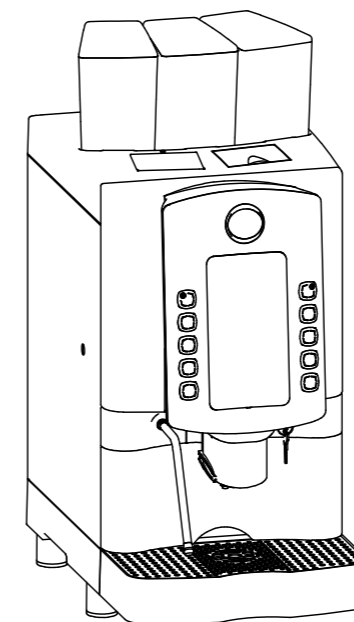

1.仕様

社名	カリマリ
製品名	全自動コーヒーマシン
モデル	HARMONY SOFT
定格電源	単相 200V 50/60Hz
定格消費電力	3200W
電源ケーブル長	約2m
給水接続(マシン)	外径φ8mm ワンタッチホース
給水接続(浄軟水器)	15A、バルブ止め
水圧	0.2~0.5MPa *高い場合は減圧弁使用
タンク容量	コーヒー用/スチーム用 各約1L
動作時環境	気温: 10~35°C、湿度: 80%以下
本体重量(乾燥重量)	約4.3Kg
最大寸法(W×D×H)	324mm×561mm×741mm
壁等からの距離	右面、左面: 100mm 背面: 100mm 上面: 300mm(オペレーションにより異なる)

2.電源プラグ形状

電源プラグ	パナソニックWF5324 *アース接続必須
-------	--------------------------

3.設置上の注意

- ・設置場所、給排水、電源等の条件は、取扱説明書に従って行ってください。
- ・コンセント（アース付き）をご用意ください。
- ・コンセントには必ずアースを接続し、他の機種と兼用せず、単独でプレーカーを用意してください。
- ・給水は、弊社で用意する浄軟水器に接続する場合、15Aバルブ止めをご用意ください。
- ・マシンへの給水・排水の接続はマシン下部からになります。台の給水・排水口の付近にφ60mm程度の穴をあける必要があります。