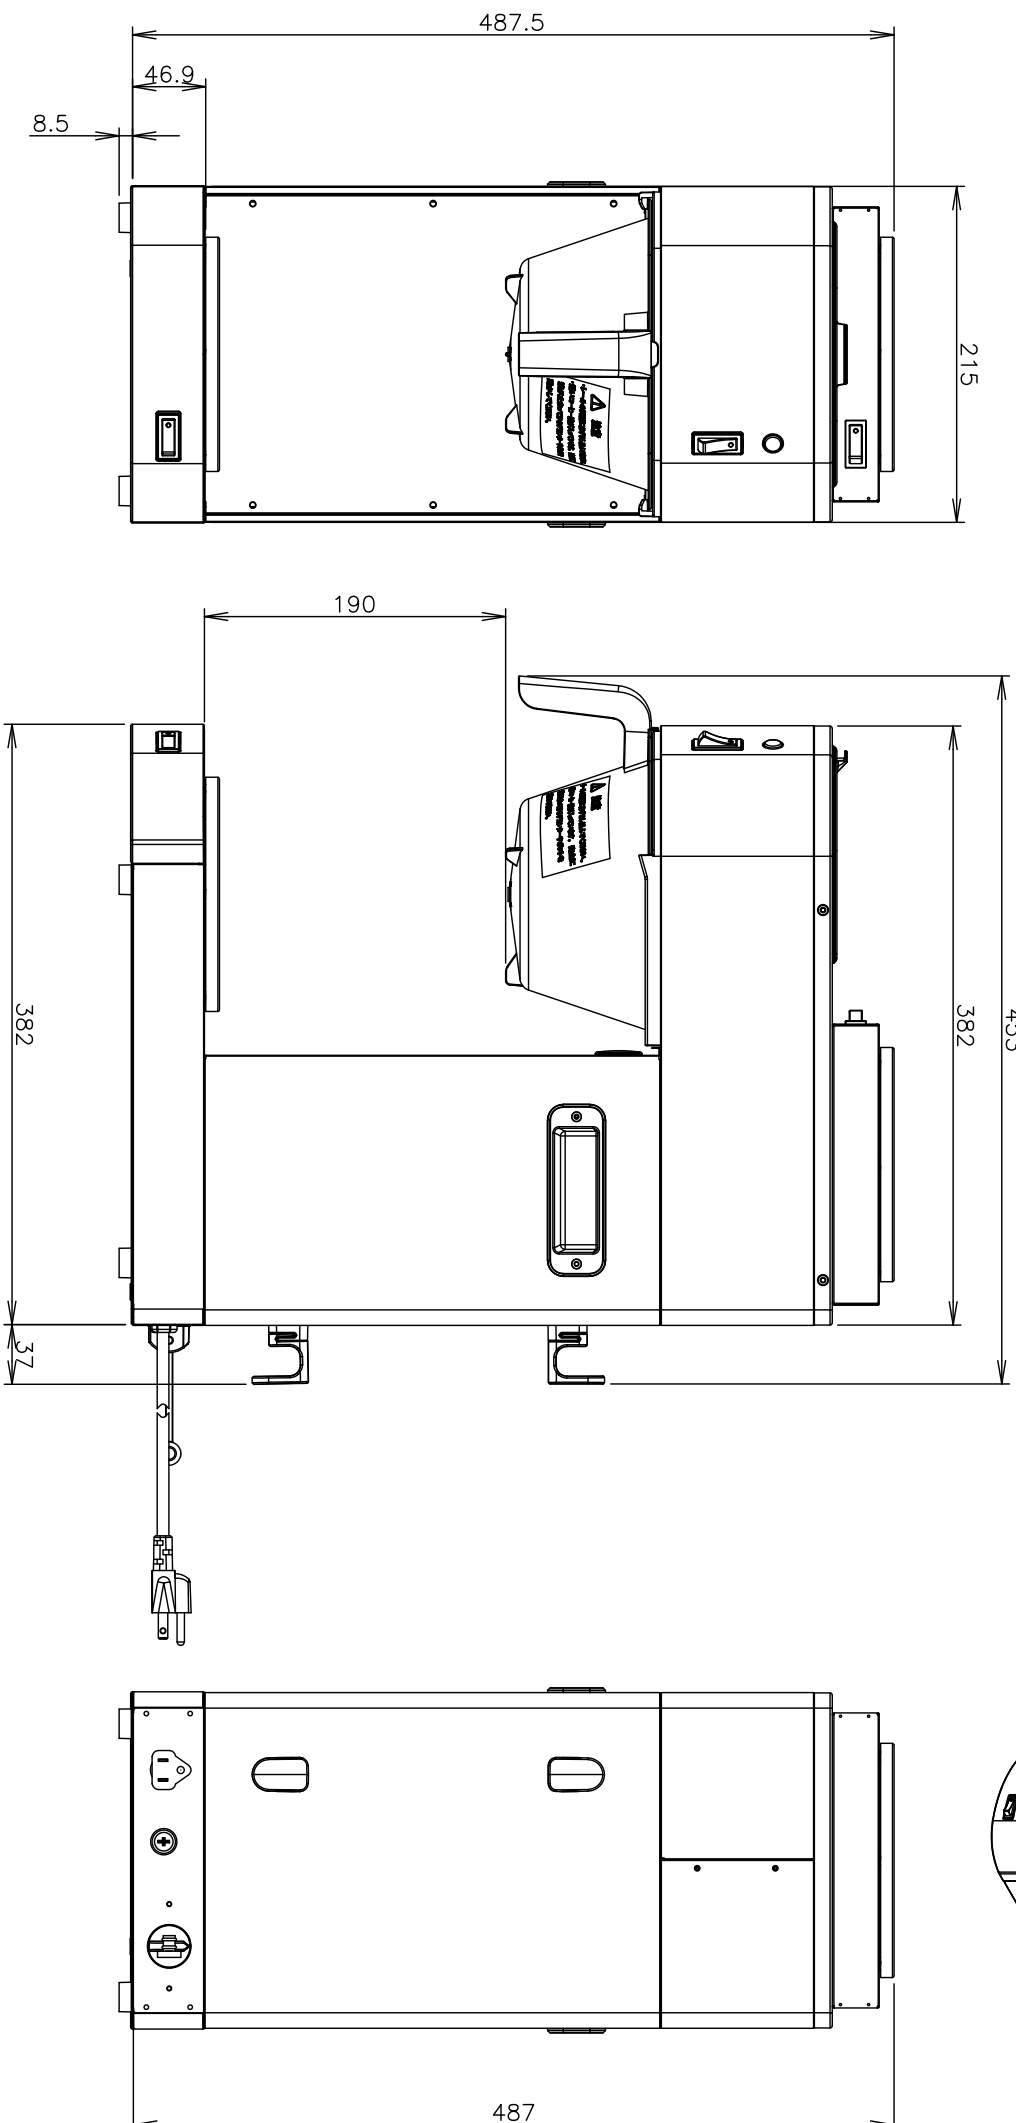

1. 仕様

社名	Brewwmatic社
製品名	手注ぎ式ドリッパーマシン
モデル	EZ Brewer
定格電源	単相 100V 50/60Hz
定格消費電力	1380W
電源ケーブル長	約1.6m
給水接続(マシン)	無し(手注ぎ式)
給水接続(浄水器)	無し(手注ぎ式)
水圧	無し(手注ぎ式)
ホイラー容量	4L
動作時環境	気温：5～35℃
本体重量(乾燥重量)	約6.5kg
最大寸法(WxDxH)	215mmx419mmx496mm
壁等からの距離	右面、左面：100mm
	背面：100mm
	上面：300mm

2. 電源プラグ

電源プラグ	単相100V 15A接地付 ※アース接続必須
コンセント形状	

3. 設置上の注意

- ・ 設置場所、給排水、電源等の条件は、取扱説明書等に
従って行ってください。

メーカー	Brewwmatic	モデル	EZ Brewer					
フルマツタージャパン株式会社	図番	1059-901-0	改定	 2022/11/8	縮尺	1/5	ページ	1/1