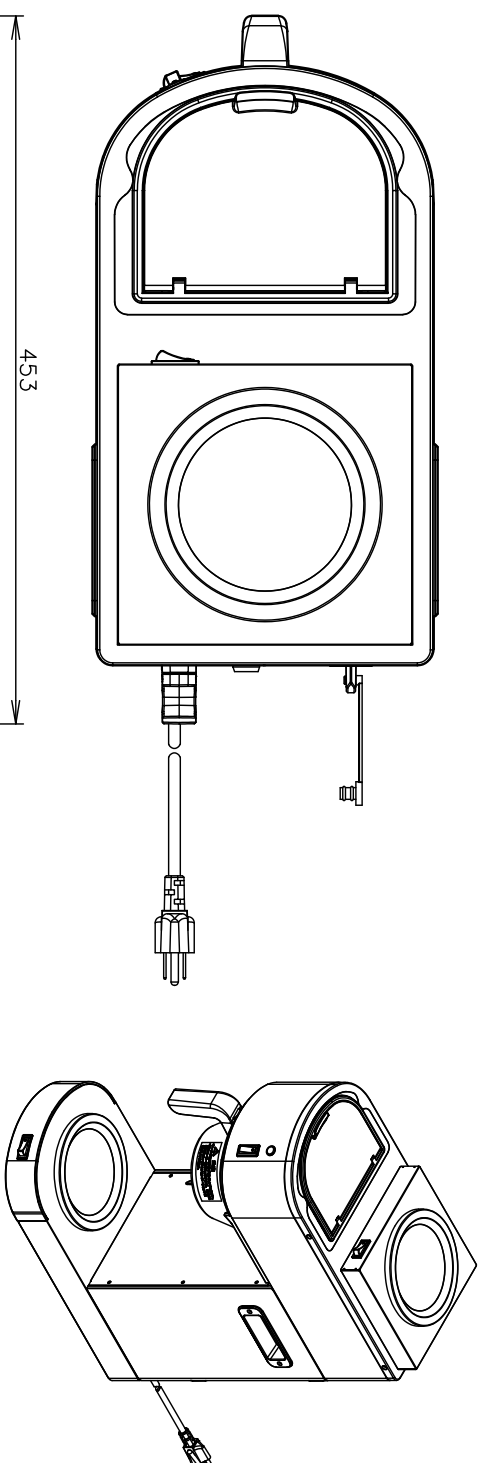

1. 仕様

社名	Brewwmatic社
製品名	手注ぎ式ドリッパーマシン
モデル	EZ Brewer
定格電源	単相 100V 50/60Hz
定格消費電力	1380W
電源ケーブル長	約1.6m
給水接続(マシン)	無し(手注ぎ式)
給水接続(浄水器)	無し(手注ぎ式)
水圧	無し(手注ぎ式)
ホイラー容量	4L
動作時環境	気温：5～35℃
本体重量(乾燥重量)	約6.5kg
最大寸法(WxDxH)	215mmx419mmx496mm
壁等からの距離	右面、左面：100mm
	背面：100mm
	上面：300mm

2. 電源プラグ

電源プラグ	単相100V 15A接地付 ※アース接続必須
コンセント形状	

3. 設置上の注意

- ・ 設置場所、給排水、電源等の条件は、取扱説明書等に
従って行ってください。

メーカー	Brewwmatic	モデル	EZ Brewer					
フルマツタージャパン株式会社	図番	1059-901-0	改定	 2022/11/8	縮尺	1/5	ページ	1/1