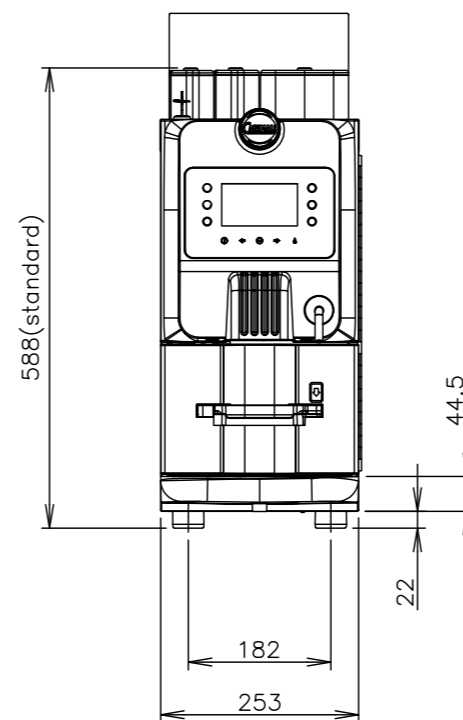

1.仕様

社名	カリマリ
製品名	全自動コーヒーマシン
モデル	BlueDot 26 Plus E20M BlueDot 26 Plus E12
定格電源	単相 100V 50/60Hz
定格消費電力	1400W
電源ケーブル長	約2 m
給水接続(マシン)	外径φ8mm ワンタッチホース 給水タンク式の場合は不要です。
給水接続(浄水器)	15A、バルブ止め
水圧	0.2~0.5MPa ※高い場合は減圧弁使用
ボイラー容量	約0.6L
動作時環境	気温：5~30°C、湿度：80%以下
本体重量(乾燥重量)	約24kg
最大寸法(W×D×H)	253.0mm×555.3mm×588.0mm
壁等からの距離	右面、左面：100mm 背面：150mm 上面：300mm (オペレーションにより異なる)

2.電源プラグ

電源プラグ	単相 100V 15A 接地付 ※アース接続必須
電源プラグ形状	

3.設置上の注意

- ・設置場所、給排水、電源等の条件は、取扱説明書に従って行ってください。
- ・コンセント(アース付き)をご用意ください。
- ・コンセントには必ずアースを接続し、他の機器と兼用せず、単独でブレーカーを用意してください。
- ・給水は、弊社で用意する浄水器に接続する場合、15Aバルブ止めでご用意ください。

※図面は1グラインダー + 2パウダー仕様となります。
2グラインダー + 生乳仕様についても寸法上の変更はございません。

※給水タンク式の場合は、給水接続は不要です。

メーカー	カリマリ社	モデル	BlueDot 26 Plus E20M / E12					
ブルーマチックジャパン株式会社	図番	1039-901-0	改定	2021/02/08	縮尺	1/10	ページ	1/1