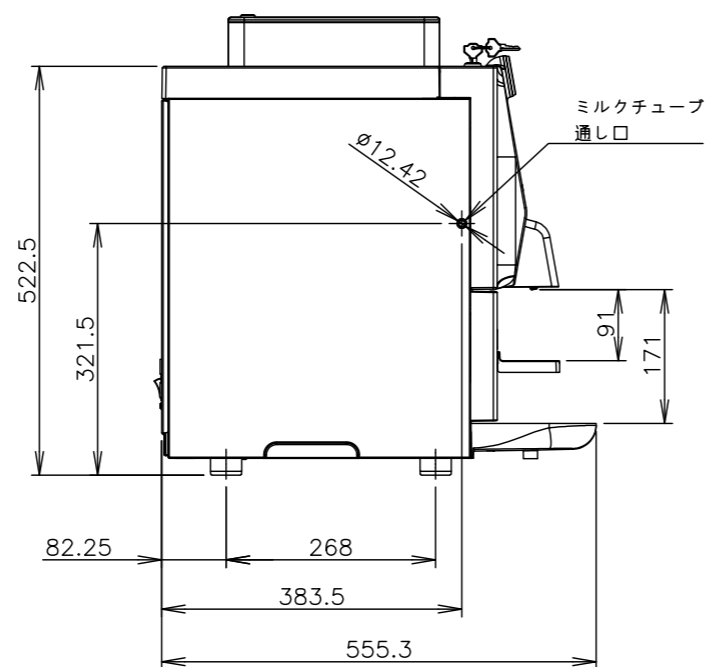

1.仕様

社名	カリマリ
製品名	全自動コーヒーマシン
モデル	BlueDot 26 Plus E20M BlueDot 26 Plus E12
定格電源	単相 100V 50/60Hz
定格消費電力	1400W
電源ケーブル長	約2 m
給水接続(マシン)	外径φ8mm ワンタッチホース 給水タンク式の場合は不要です。
給水接続(浄水器)	15A、バルブ止め
水圧	0.2~0.5MPa ※高い場合は減圧弁使用
ボイラー容量	約0.6L
動作時環境	気温：5~30°C、湿度：80%以下
本体重量(乾燥重量)	約24kg
最大寸法(W×D×H)	253.0mm×555.3mm×588.0mm
壁等からの距離	右面、左面：100mm 背面：150mm 上面：300mm (オペレーションにより異なる)

2.電源プラグ

電源プラグ	単相 100V 15A 接地付 ※アース接続必須
電源プラグ形状	

3.設置上の注意

- ・設置場所、給排水、電源等の条件は、取扱説明書に従って行ってください。
- ・コンセント(アース付き)をご用意ください。
- ・コンセントには必ずアースを接続し、他の機器と兼用せず、単独でブレーカーを用意してください。
- ・給水は、弊社で用意する浄水器に接続する場合、15Aバルブ止めでご用意ください。

※図面は1グラインダー + 2パウダー仕様となります。
2グラインダー + 生乳仕様についても寸法上の変更はございません。

※給水タンク式の場合は、給水接続は不要です。

メーカー	カリマリ社	モデル	BlueDot 26 Plus E20M / E12					
ブルーマチックジャパン株式会社	図番	1039-901-0	改定	2021/02/08	縮尺	1/10	ページ	1/1