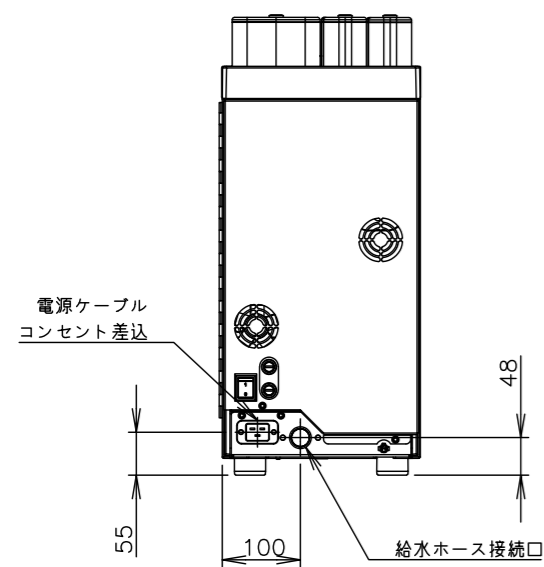

1.仕様

社名	カリマリ
製品名	全自動コーヒーマシン
モデル	BlueDot 26 Plus E20M BlueDot 26 Plus E12
定格電源	単相 100V 50/60Hz
定格消費電力	1400W
電源ケーブル長	約2 m
給水接続(マシン)	外径φ8mm ワンタッチホース 給水タンク式の場合は不要です。
給水接続(浄水器)	15A、バルブ止め
水圧	0.2~0.5MPa ※高い場合は減圧弁使用
ボイラー容量	約0.6L
動作時環境	気温：5~30°C、湿度：80%以下
本体重量(乾燥重量)	約24kg
最大寸法(W×D×H)	253.0mm×555.3mm×588.0mm
壁等からの距離	右面、左面：100mm 背面：150mm 上面：300mm (オペレーションにより異なる)

2.電源プラグ

電源プラグ	単相 100V 15A 接地付 ※アース接続必須
電源プラグ形状	

3.設置上の注意

- ・設置場所、給排水、電源等の条件は、取扱説明書に従って行ってください。
- ・コンセント(アース付き)をご用意ください。
- ・コンセントには必ずアースを接続し、他の機器と兼用せず、単独でブレーカーを用意してください。
- ・給水は、弊社で用意する浄水器に接続する場合、15Aバルブ止めでご用意ください。

※図面は1グラインダー + 2パウダー仕様となります。
2グラインダー + 生乳仕様についても寸法上の変更はございません。

※給水タンク式の場合は、給水接続は不要です。

メーカー	カリマリ社	モデル	BlueDot 26 Plus E20M / E12					
ブルーマチックジャパン株式会社	図番	1039-901-0	改定	2021/02/08	縮尺	1/10	ページ	1/1