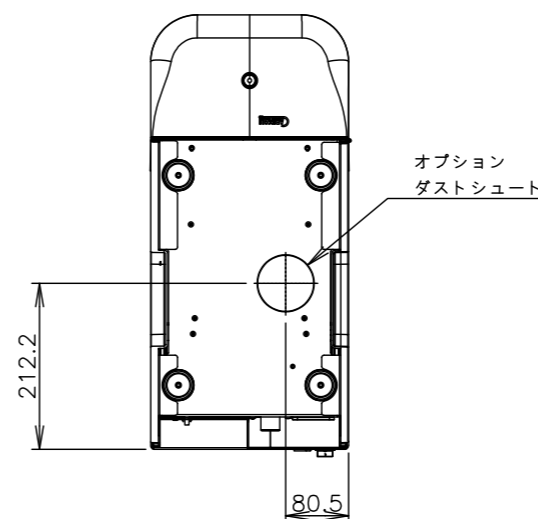

1.仕様

社名	カリマリ
製品名	全自動コーヒーマシン
モデル	BlueDot 26 Plus E20M BlueDot 26 Plus E12
定格電源	単相 100V 50/60Hz
定格消費電力	1400W
電源ケーブル長	約2 m
給水接続(マシン)	外径φ8mm ワンタッチホース 給水タンク式の場合は不要です。
給水接続(浄水器)	15A、バルブ止め
水圧	0.2~0.5MPa ※高い場合は減圧弁使用
ボイラー容量	約0.6L
動作時環境	気温：5~30°C、湿度：80%以下
本体重量(乾燥重量)	約24kg
最大寸法(W×D×H)	253.0mm×555.3mm×588.0mm
壁等からの距離	右面、左面：100mm 背面：150mm 上面：300mm (オペレーションにより異なる)

2.電源プラグ

電源プラグ	単相 100V 15A 接地付 ※アース接続必須
電源プラグ形状	

3.設置上の注意

- ・設置場所、給排水、電源等の条件は、取扱説明書に従って行ってください。
- ・コンセント(アース付き)をご用意ください。
- ・コンセントには必ずアースを接続し、他の機器と兼用せず、単独でブレーカーを用意してください。
- ・給水は、弊社で用意する浄水器に接続する場合、15Aバルブ止めでご用意ください。

※図面は1グラインダー + 2パウダー仕様となります。
2グラインダー + 生乳仕様についても寸法上の変更はございません。

※給水タンク式の場合は、給水接続は不要です。

メーカー	カリマリ社	モデル	BlueDot 26 Plus E20M / E12					
ブルーマチックジャパン株式会社	図番	1039-901-0	改定	2021/02/08	縮尺	1/10	ページ	1/1