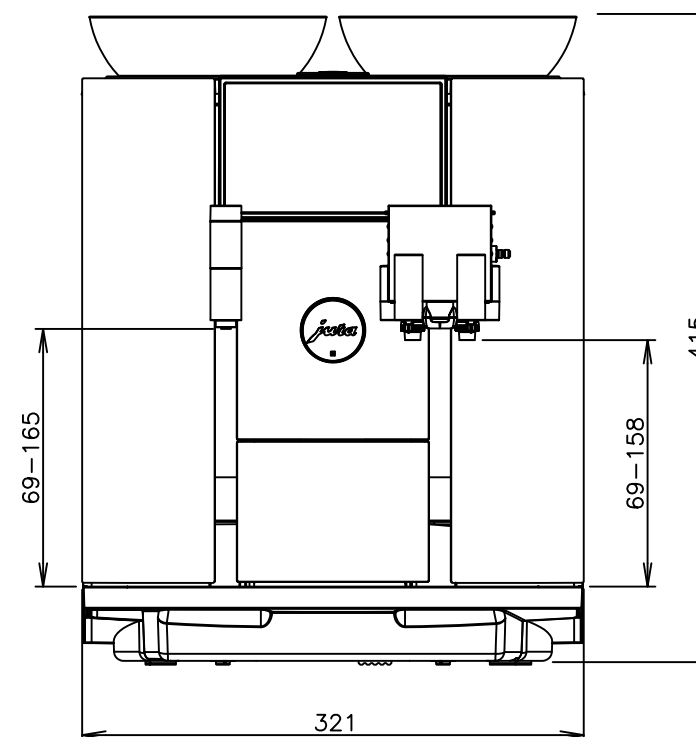

1.仕様

社名	ユラ
製品名	全自動コーヒーマシン
モデル	GIGA6
定格電源	単相 100V 50/60Hz
定格消費電力	1500W
電源ケーブル長	約2m
給水接続(マシン)	無し(タンク式)
給水接続(浄軟水器)	無し(タンク式)
水圧	無し(タンク式)
タンク容量	2.4 L
動作時環境	気温：10~35℃、湿度：80%以下
本体重量(乾燥重量)	約18kg
最大寸法(W×D×H)	321mm×496mm×415mm
壁等からの距離	右面、左面：100mm 背面：100mm 上面：100mm
1日当たりの杯数	最大20杯

2.電源プラグ

電源プラグ	単相100V 15A接地付 ※アース接続必須
コンセント形状	

3.設置上の注意

- ・設置場所、給排水、電源等の条件は、取扱説明書に従って行ってください。
- ・コンセント(アース付き)をご用意ください。
- ・コンセントには必ずアースを接続し、他の機器と兼用せず、単独でブレーカーを用意してください。
- ・給水は、弊社で用意する浄軟水器に接続する場合、15Aバルブ止めでご用意ください。