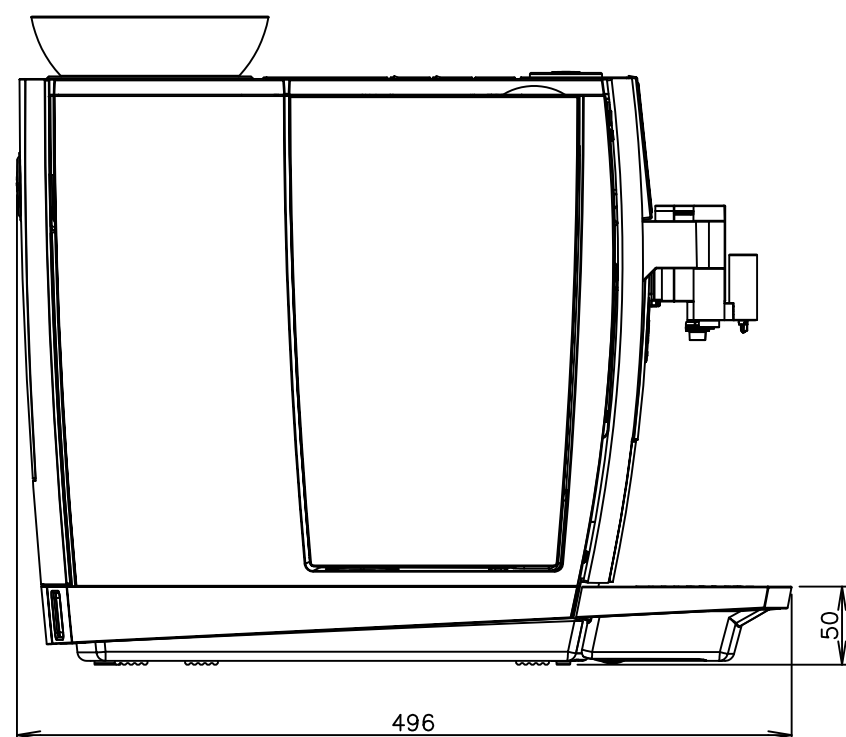

1.仕様

社名	ユラ
製品名	全自動コーヒーマシン
モデル	GIGA6
定格電源	単相 100V 50/60Hz
定格消費電力	1500W
電源ケーブル長	約2m
給水接続(マシン)	無し(タンク式)
給水接続(浄軟水器)	無し(タンク式)
水圧	無し(タンク式)
タンク容量	2.4 L
動作時環境	気温：10~35℃、湿度：80%以下
本体重量(乾燥重量)	約18kg
最大寸法(W×D×H)	321mm×496mm×415mm
壁等からの距離	右面、左面：100mm 背面：100mm 上面：100mm
1日当たりの杯数	最大20杯

2.電源プラグ

電源プラグ	単相100V 15A接地付 ※アース接続必須
コンセント形状	

3.設置上の注意

- ・設置場所、給排水、電源等の条件は、取扱説明書に従って行ってください。
- ・コンセント(アース付き)をご用意ください。
- ・コンセントには必ずアースを接続し、他の機器と兼用せず、単独でブレーカーを用意してください。
- ・給水は、弊社で用意する浄軟水器に接続する場合、15Aバルブ止めでご用意ください。

メーカー	ユラ	モデル	GIGA6					
ブルーマチックジャパン株式会社	図番	1041-901-0	改定	2021/05/07	縮尺	1/5	ページ	1/1