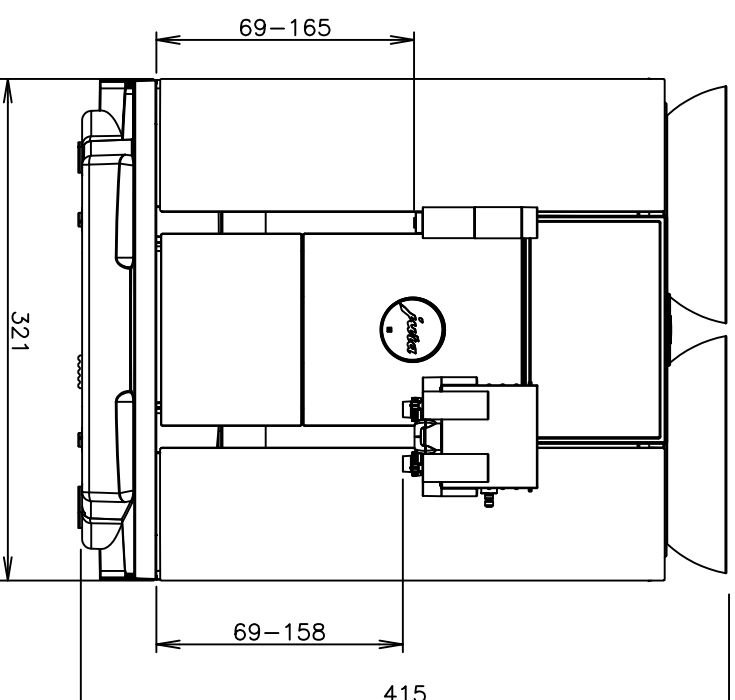

1. 仕様

社名	ユラ
製品名	全自動コーヒーマシン
モデル	GIGA6
定格電源	単相 100V 50/60Hz
定格消費電力	1500W
電源ケーブル長	約2m
給水接続(タンク)	無し(タンク式)
給水接続(浄水器)	無し(タンク式)
水圧	無し(タンク式)
タンク容量	2.4 L
動作時環境	気温：10～35℃、湿度：80%以下
本体重量(乾燥重量)	約18kg
最大寸法(W×D×H)	321mm×496mm×415mm
壁等からの距離	右面、左面：100mm 背面：100mm 上面：100mm
1日当たりの杯数	最大60杯

2. 電源フラグ

電源フラグ	単相100V 15A接地付 ※アース接続必須
コンセント形状	

3. 設置上の注意

- ・設置場所、給排水、電源等の条件は、取扱説明書に従って行ってください。
- ・コンセント(アース付き)をご用意ください。
- ・コンセントには必ずアースを接続し、他の機器と兼用せず、単独でブレーカーを用意してください。
- ・給水は、弊社で用意する浄水器に接続する場合、1.5Aバルブ止めをご用意ください。

メーカー	ユラ	モデル	GIGA6	
メーカー	フルマツクジャパン株式会社	図番	1041-901-0	改定
				2021/05/07
		縮尺	1/5	ページ
				1/1