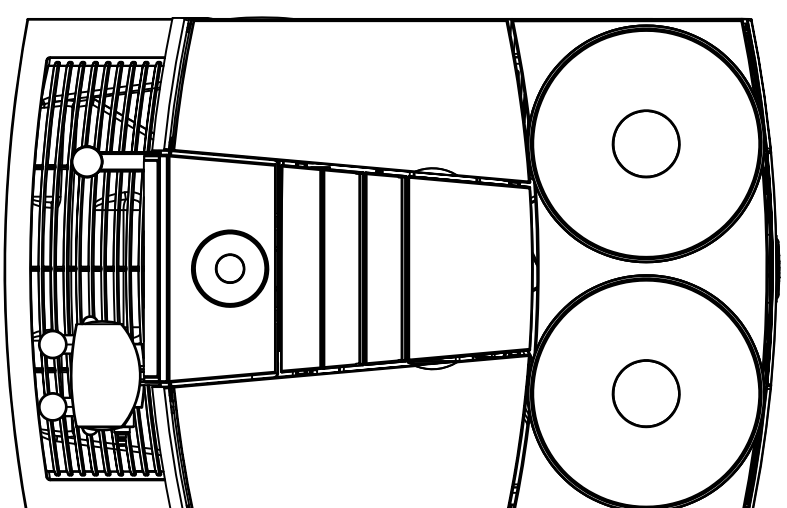

1. 仕様

社名	ユラ
製品名	全自動コーヒーマシン
モデル	GIGA6
定格電源	単相 100V 50/60Hz
定格消費電力	1500W
電源ケーブル長	約2m
給水接続(タンク)	無し(タンク式)
給水接続(浄水器)	無し(タンク式)
水圧	無し(タンク式)
タンク容量	2.4 L
動作時環境	気温：10～35℃、湿度：80%以下
本体重量(乾燥重量)	約18kg
最大寸法(W×D×H)	321mm×496mm×415mm
壁等からの距離	右面、左面：100mm 背面：100mm 上面：100mm
1日当たりの杯数	最大60杯

2. 電源フラグ

電源フラグ	単相100V 15A接地付 ※アース接続必須
コンセント形状	

3. 設置上の注意

- ・設置場所、給排水、電源等の条件は、取扱説明書に従って行ってください。
- ・コンセント(アース付き)をご用意ください。
- ・コンセントには必ずアースを接続し、他の機器と兼用せず、単独でブレーカーを用意してください。
- ・給水は、弊社で用意する浄水器に接続する場合、1.5Aバルブ止めをご用意ください。