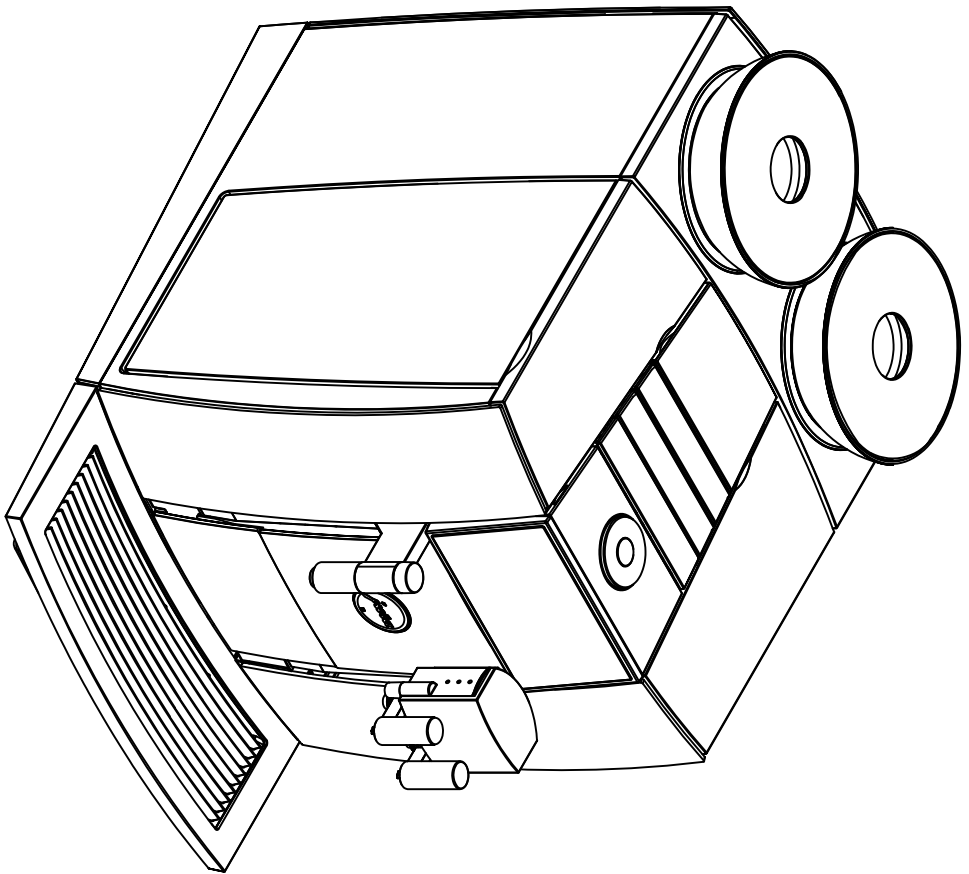

1. 仕様

社名	ユラ
製品名	全自動コーヒーマシン
モデル	GIGA6
定格電源	単相 100V 50/60Hz
定格消費電力	1500W
電源ケーブル長	約2m
給水接続(タンク)	無し(タンク式)
給水接続(浄水器)	無し(タンク式)
水圧	無し(タンク式)
タンク容量	2.4 L
動作時環境	気温：10～35℃、湿度：80%以下
本体重量(乾燥重量)	約18kg
最大寸法(W×D×H)	321mm×496mm×415mm
壁等からの距離	右面、左面：100mm 背面：100mm 上面：100mm
1日当たりの杯数	最大60杯

2. 電源フラグ

電源フラグ	単相100V 15A接地付 ※アース接続必須
コンセント形状	

3. 設置上の注意

- ・設置場所、給排水、電源等の条件は、取扱説明書に従って行ってください。
- ・コンセント(アース付き)をご用意ください。
- ・コンセントには必ずアースを接続し、他の機器と兼用せず、単独でブレーカーを用意してください。
- ・給水は、弊社で用意する浄水器に接続する場合、1.5Aバルブ止めをご用意ください。