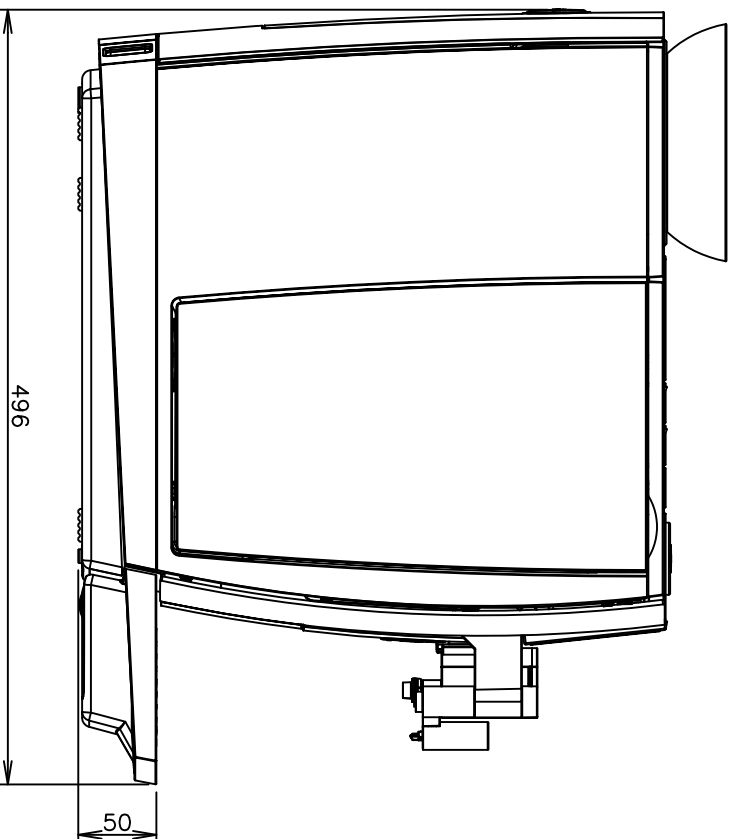

1. 仕様

社名	ユラ
製品名	全自動コーヒーマシン
モデル	GIGA6
定格電源	単相 100V 50/60Hz
定格消費電力	1500W
電源ケーブル長	約2m
給水接続(タンク)	無し(タンク式)
給水接続(浄水器)	無し(タンク式)
水圧	無し(タンク式)
タンク容量	2.4 L
動作時環境	気温：10～35℃、湿度：80%以下
本体重量(乾燥重量)	約18kg
最大寸法(W×D×H)	321mm×496mm×415mm
壁等からの距離	右面、左面：100mm 背面：100mm 上面：100mm
1日当たりの杯数	最大60杯

2. 電源フラグ

電源フラグ	単相100V 15A接地付 ※アース接続必須
コンセント形状	

3. 設置上の注意

- ・設置場所、給排水、電源等の条件は、取扱説明書に従って行ってください。
- ・コンセント(アース付き)をご用意ください。
- ・コンセントには必ずアースを接続し、他の機器と兼用せず、単独でブレーカーを用意してください。
- ・給水は、弊社で用意する浄水器に接続する場合、1.5Aバルブ止めをご用意ください。

メーカー	ユラ	モデル	GIGA6	
メーカー	フルマツクジャパン株式会社	図番	1041-901-0	改定
				2021/05/07
		縮尺	1/5	ページ
				1/1