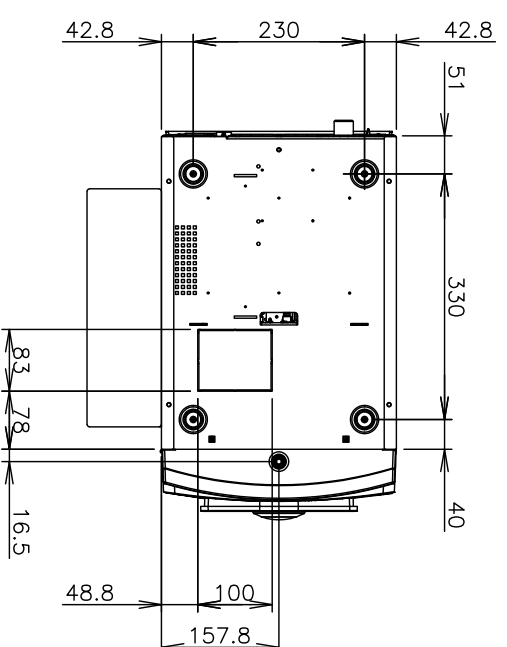

1. 仕様

社名	リアベントーズ
製品名	全自動コーヒーマシン
モデル	rhea BL eC+NAYAX Vpostouch
定格電源	100V 50/60Hz
定格消費電力	1400W
電源ケーブル長	約2.4 m
給水接続(ワッソ)	外径φ8mm ロンタッチホース
給水接続(浄水器)	15A、バルブ止め
水圧	0.2~0.5MPa ※高い場合は減圧弁使用
ポイラー容量	0.4L
動作時環境	気温：10~35°C、湿度：80%以下
本体重量(乾燥重量)	約27kg
最大寸法(W×D×H)	418mm×537mm×560mm
壁等からの距離	右面：100mm 背面：100mm 上面：370mm(原料補充時天板が上に開く)
1日当たりの推奨杯数	最大 80 杯

2. 電源プラグ形状

電源プラグ	電源ケーブル一体型 ※アース接続必須
電源プラグ形状	

3. 設置上の注意

- ・設置場所、給排水、電源等の条件は、取扱説明書に従って行ってください。
- ・コンセント(アース付き)をご用意ください。
- ・コンセントには必ずアースを接続し、他の機器と兼用せず、単独でブレーカーを用意してください。
- ・給水は、弊社で用意する浄水器に接続する場合、15Aバルブ止めをご用意ください。

メーカー	リアベントーズ社	モデル	rhea BL eC+NAYAX Vpostouch
フルネーム	リアベントーズ株式会社	図番	1038-901-0
		改定	2021/4/23
		縮尺	1/10
		ページ	1/1