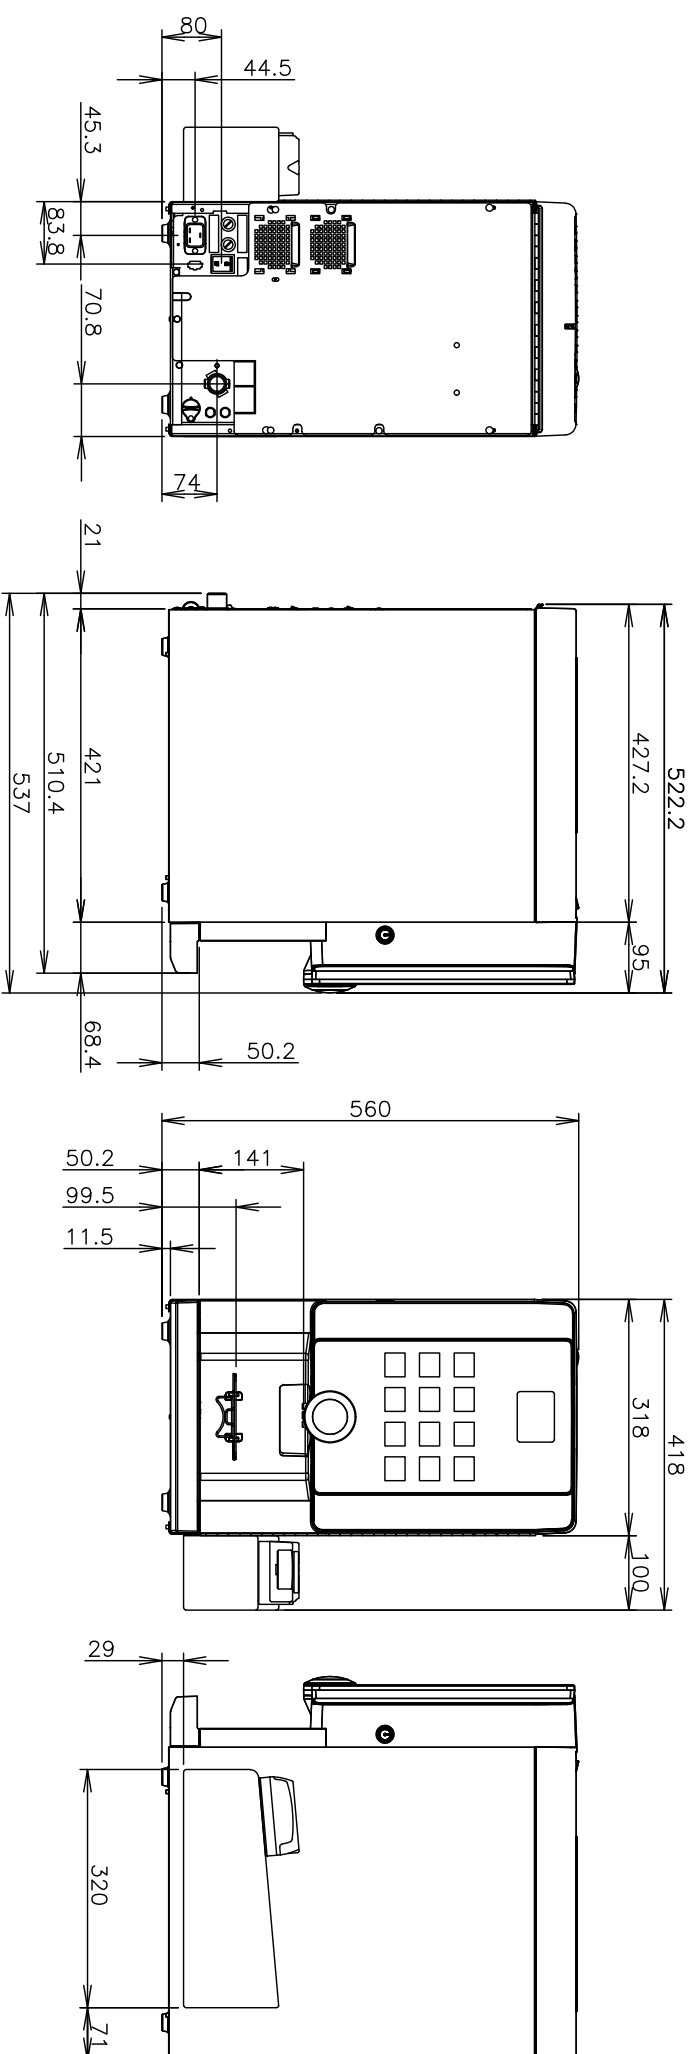

1. 仕様

社名	リアベントーズ
製品名	全自動コーヒーマシン
モデル	rhea BL eC+NAYAX Vpostouch
定格電源	100V 50/60Hz
定格消費電力	1400W
電源ケーブル長	約2.4 m
給水接続(ワッソ)	外径φ8mm ロンタッチホース
給水接続(浄水器)	15A、バルブ止め
水圧	0.2~0.5MPa ※高い場合は減圧弁使用
ポイラー容量	0.4L
動作時環境	気温：10~35°C、湿度：80%以下
本体重量(乾燥重量)	約27kg
最大寸法(W×D×H)	418mm×537mm×560mm
壁等からの距離	右面：100mm 背面：100mm 上面：370mm(原料補充時天板が上に開く)
1日当たりの推奨杯数	最大 80 杯

2. 電源プラグ形状

電源プラグ	電源ケーブル一体型 ※アース接続必須
電源プラグ形状	

3. 設置上の注意

- ・設置場所、給排水、電源等の条件は、取扱説明書に従って行ってください。
- ・コンセント(アース付き)をご用意ください。
- ・コンセントには必ずアースを接続し、他の機器と兼用せず、単独でブレーカーを用意してください。
- ・給水は、弊社で用意する浄水器に接続する場合、15Aバルブ止めをご用意ください。

メーカー	リアベントーズ社	モデル	rhea BL eC+NAYAX Vpostouch
フルネーム	リアベントーズ株式会社	図番	1038-901-0
		改定	2021/4/23
		縮尺	1/10
		ページ	1/1