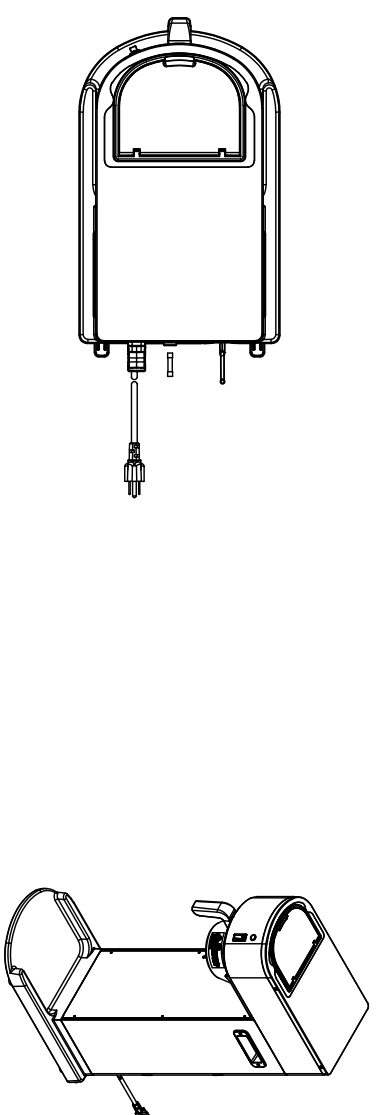

1.仕様

社名	Brewmatic社
製品名	手注ぎ式トリックマシーン
モデル	EZ Thermo Brewer
定格電源	単相 100V 50/60Hz
定格消費電力	1200W
電源ケーブル長	約1.6m
給水接続(マシーン)	無し(手注ぎ式)
給水接続(浄水器)	無し(手注ぎ式)
水圧	無し(手注ぎ式)
ポイラー容量	4L
動作時環境	気温：5～35°C
本体重量(乾燥重量)	約6.1kg
最大寸法(W×D×H)	215mm x 437mm x 689mm
壁等からの距離	右面、左面：100mm 背面：100mm 上面：100mm

2.電源プラグ

電源プラグ	単相100V 15A接地付 ※フェース接続必須
コンセント形状	

3.設置上の注意

- ・設置場所、給排水、電源等の条件は、取扱説明書等に
従って行ってください。

メーカー Brewmatic

フルーマチックジャパン株式会社

モデル EZ Thermo Brewer

図番