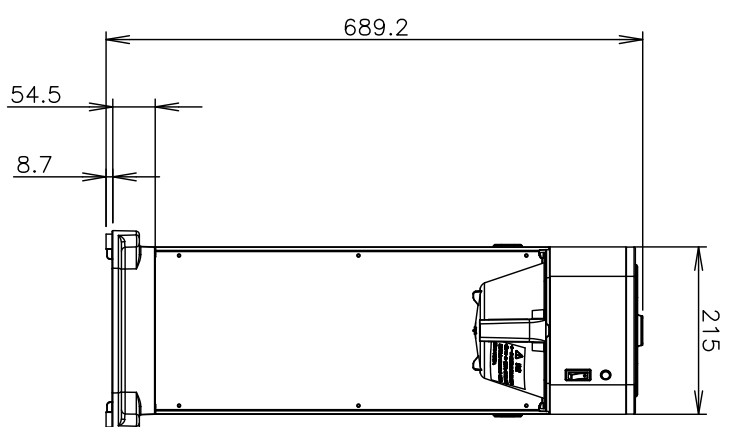

1.仕様

社名	Brewmatic社
製品名	手注ぎ式トリックマシーン
モデル	EZ Thermo Brewer
定格電源	単相 100V 50/60Hz
定格消費電力	1200W
電源ケーブル長	約1.6m
給水接続(マシーン)	無し(手注ぎ式)
給水接続(浄水器)	無し(手注ぎ式)
水圧	無し(手注ぎ式)
ポイラー容量	4L
動作時環境	気温：5～35°C
本体重量(乾燥重量)	約6.1kg
最大寸法(W×D×H)	215mm x 437mm x 689mm
壁等からの距離	右面、左面：100mm 背面：100mm 上面：100mm

2.電源プラグ

電源プラグ	単相100V 15A接地付 ※フェース接続必須
コンセント形状	

3.設置上の注意

- ・設置場所、給排水、電源等の条件は、取扱説明書等に
  従って行ってください。

メーカー Brewmatic

フルーマチックジャパン株式会社

モデル EZ Thermo Brewer

図番

1060-901-0

改定

2022/11/8

縮尺

1/10

ページ

1/1