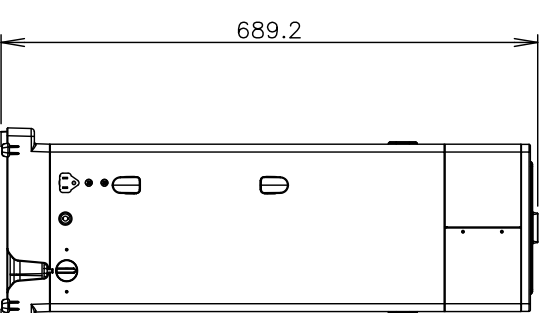

1.仕様

社名	Brewmatic社
製品名	手注ぎ式トリックマシーン
モデル	EZ Thermo Brewer
定格電源	単相 100V 50/60Hz
定格消費電力	1200W
電源ケーブル長	約1.6m
給水接続(マシーン)	無し(手注ぎ式)
給水接続(浄水器)	無し(手注ぎ式)
水圧	無し(手注ぎ式)
ポイラー容量	4L
動作時環境	気温：5～35°C
本体重量(乾燥重量)	約6.1kg
最大寸法(W×D×H)	215mm x 437mm x 689mm
壁等からの距離	右面、左面：100mm 背面：100mm 上面：100mm

2.電源プラグ

電源プラグ	単相100V 15A接地付 ※フェース接続必須
コンセント形状	

3.設置上の注意

- ・設置場所、給排水、電源等の条件は、取扱説明書等に
  従って行ってください。

メーカー Brewmatic

フルーマチックジャパン株式会社

モデル EZ Thermo Brewer

図番

1060-901-0

改定

2022/11/8

縮尺

1/10

ページ

1/1