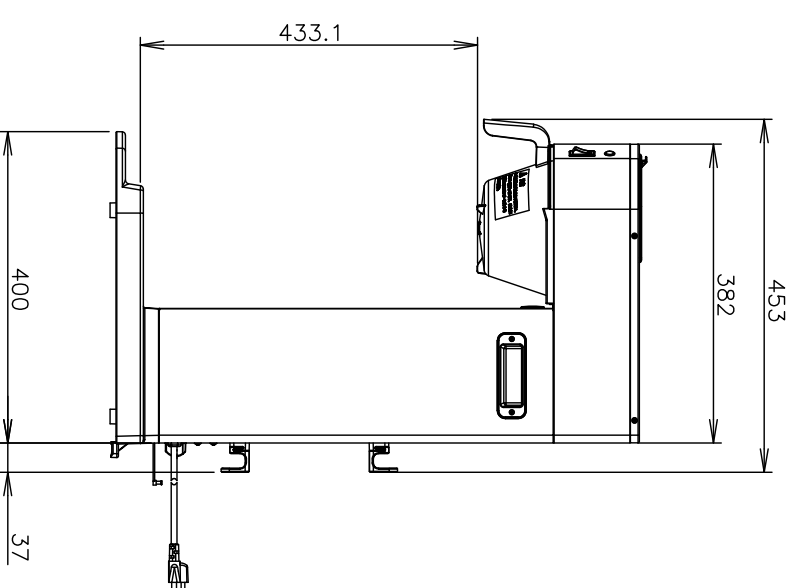

1.仕様

社名	Brewmatic社
製品名	手注ぎ式トリックマシーン
モデル	EZ Thermo Brewer
定格電源	単相 100V 50/60Hz
定格消費電力	1200W
電源ケーブル長	約1.6m
給水接続(マシーン)	無し(手注ぎ式)
給水接続(浄水器)	無し(手注ぎ式)
水圧	無し(手注ぎ式)
ポイラー容量	4L
動作時環境	気温：5～35°C
本体重量(乾燥重量)	約6.1kg
最大寸法(W×D×H)	215mm x 437mm x 689mm
壁等からの距離	右面、左面：100mm 背面：100mm 上面：100mm

2.電源プラグ

電源プラグ	単相100V 15A接地付 ※フェース接続必須
コンセント形状	

3.設置上の注意

- ・設置場所、給排水、電源等の条件は、取扱説明書等に
従って行ってください。

メーカー Brewmatic

フルーマチックジャパン株式会社

モデル EZ Thermo Brewer

図番