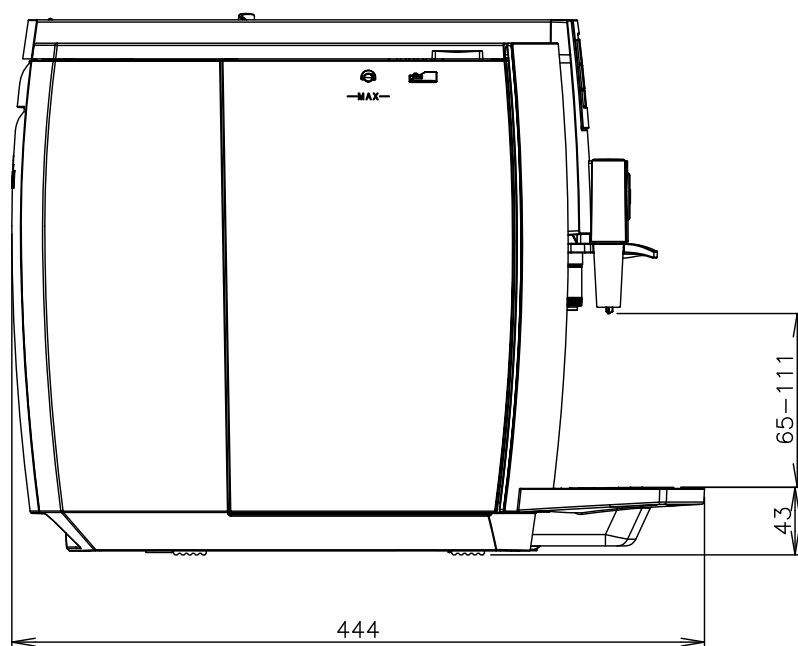

1.仕様

社名	ユラ
製品名	全自動コーヒーマシン
モデル	E6
定格電源	単相 100V 50/60Hz
定格消費電力	1250W
電源ケーブル長	約1.1 m
給水接続(マシン)	タンク式
タンク容量	1.8 L
動作時環境	気温：10~35℃、湿度：80%以下
本体重量(乾燥重量)	約9.6kg
最大寸法(W×D×H)	280mm×444mm×346mm
壁等からの距離	右面、左面：100mm 背面：100mm 上面：300mm

2.電源コンセント

電源コンセント	単相100V 15A接地付 ※アース接続必須
コンセント形状	

3.設置上の注意

- ・設置場所、給排水、電源等の条件は、取扱説明書に従って行ってください。
- ・コンセント（アース付き）をご用意ください。
- ・コンセントには必ずアースを接続し、他の機器と兼用せず、単独でプレーカーを用意してください。

メーカー	ユラ	モデル	E6					
ブルーマチックジャパン株式会社	図番	1023-901-0	改定	2020/05/15	縮尺	1/5	ページ	1/1