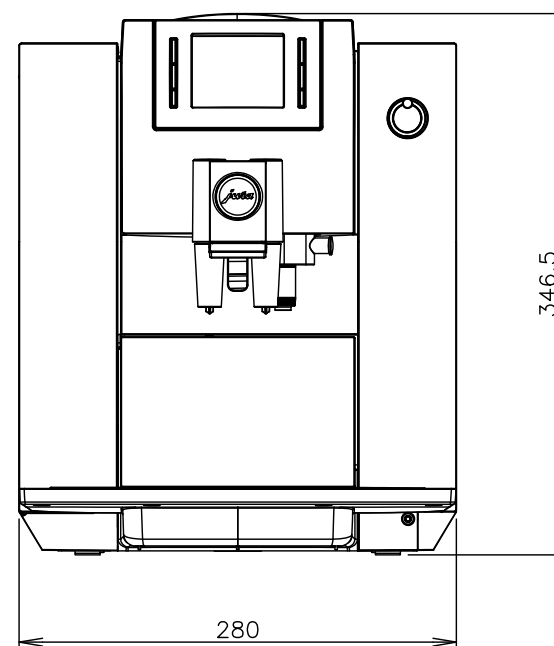

1.仕様

社名	ユラ
製品名	全自動コーヒーマシン
モデル	E6
定格電源	単相 100V 50/60Hz
定格消費電力	1250W
電源ケーブル長	約1.1 m
給水接続(マシン)	タンク式
タンク容量	1.8 L
動作時環境	気温：10~35℃、湿度：80%以下
本体重量(乾燥重量)	約9.6kg
最大寸法(W×D×H)	280mm×444mm×346mm
壁等からの距離	右面、左面：100mm 背面：100mm 上面：300mm

2.電源コンセント

電源コンセント	単相100V 15A接地付 ※アース接続必須
コンセント形状	

3.設置上の注意

- ・設置場所、給排水、電源等の条件は、取扱説明書に従って行ってください。
- ・コンセント（アース付き）をご用意ください。
- ・コンセントには必ずアースを接続し、他の機器と兼用せず、単独でプレーカーを用意してください。

メーカー	ユラ	モデル	E6					
ブルーマチックジャパン株式会社	図番	1023-901-0	改定	2020/05/15	縮尺	1/5	ページ	1/1